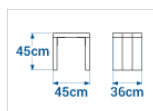

FICHE TECHNIQUE : Tabouret ARCHE

RÉF. 111271

CARACTÉRISTIQUES TECHNIQUES

Fabrication Française

Lattes section 5 x 12 cm

DIMENSIONS ET POIDS

Poids 23 kg

Hauteur d'assise : 450 mm

Dimensions : 450 x 360 x 450 mm

COLORIS

5 coloris au choix Vert / Marron / Beige / Noir / Gris

OPTIONS

Banquette - table nique-nique

Environ à 1 semaine - A confirmer lors de la commande

L'ensemble des informations présentes sur ce document sont susceptibles d'être modifiées à tout moment et sans préavis. Elles sont fournies à titre purement informatif et n'ont aucun caractère contractuel.