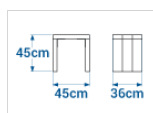

L'ensemble des informations présentes sur ce document sont susceptibles d'être modifiées à tout moment et sans préavis. Elles sont fournies à titre purement informatif et n'ont aucun caractère contractuel.