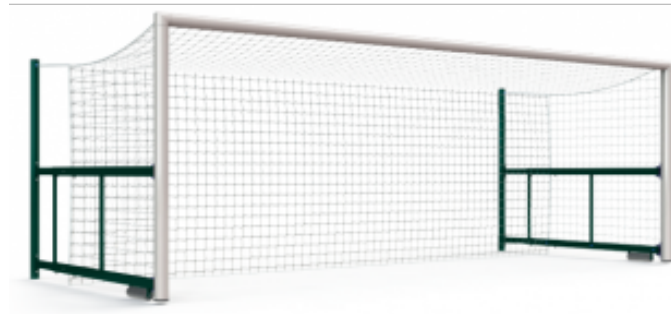

DELAIS

Environ 5 à 6 semaines - A confirmer lors de la
commande

L'ensemble des informations présentes sur ce document sont susceptibles d'être modifiées à tout moment et sans préavis.
Elles sont fournies à titre purement informatif et n'ont aucun caractère contractuel.