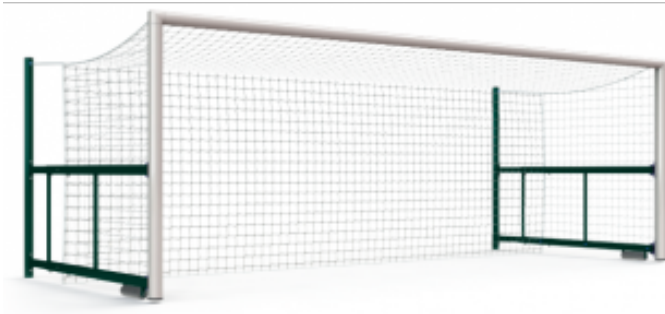

FICHE TECHNIQUE : But foot à 8 repliables alu San Siro

RÉF. 144101

CARACTÉRISTIQUES TECHNIQUES

Paire de but foot à 8
Profilé façade avant Ø 102 mm, plastifié blanc
Profondeur réglable de 2,15 à 3,6 m
Cage arrière : Tube rectangulaire 80 x 40 mm
en acier galvanisé plastifié vert
Mâts arrière Ø 80 mm
Rouleaux de déplacement en acier
électrozingué longueur 300 mm
Axe de pivotement dans les fourreaux
Système de fixation du filet :
Crochets arrières à clipser
dans la glissière

DIMENSIONS ET POIDS

Dim : 6 x 2,1 m

MODE DE POSE

Fixation dans fourreaux

COLORIS

Profilé plastifié blanc

DELAIS

Environ 5 à 6 semaines - A confirmer lors de la
commande