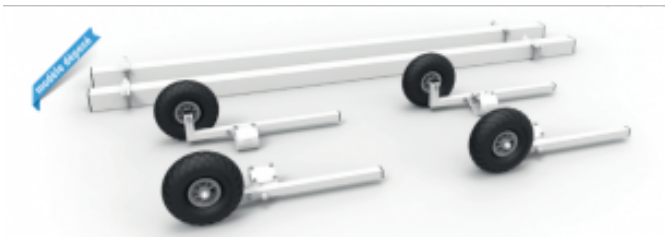

L'ensemble des informations présentes sur ce document sont susceptibles d'être modifiées à tout moment et sans préavis.
Elles sont fournies à titre purement informatif et n'ont aucun caractère contractuel.