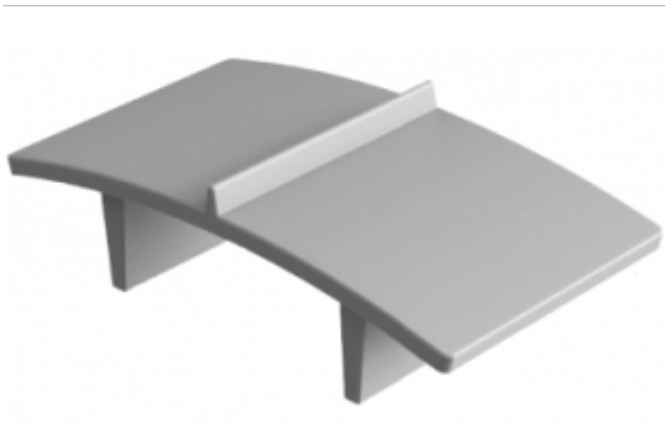

FICHE TECHNIQUE : Table Teqball gris sablé

RÉF. 144096

15/20

PERFORMANCE

Extraction	B
Production	B
Distribution	B
Utilisation	A
Elimination	C

CARACTÉRISTIQUES TECHNIQUES

Fabrication Française

Pieds monobloc

Visserie non apparente

Épaisseur du plateau : 10cm

Installation : fixation du plateau sur le piétement par 4 cornières métalliques et 8 vis

DIMENSIONS ET POIDS

Encombrement de la table montée : 300x160x90cm

Dimension du piétement : 140x150x57cm

Poids total : 1725 kg

MODE DE POSE

Auto stable à poser

COLORIS

Gris sablé

OPTIONS

Autres modèles

FABRICATION

DELAIS

Environ 5 à 6 semaines - A confirmer lors de la commande

L'ensemble des informations présentes sur ce document sont susceptibles d'être modifiées à tout moment et sans préavis. Elles sont fournies à titre purement informatif et n'ont aucun caractère contractuel.