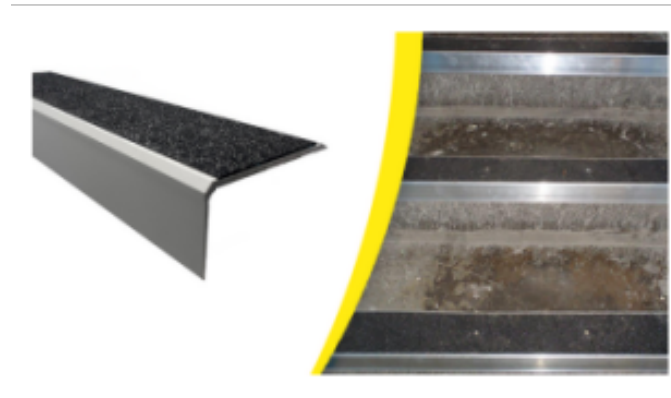

Matière : Aluminium anodisé
Environnement : Intérieur, Extérieur
Format : nez de marche cornière
Antidérapant livré
Non collé sur le produit
Rail pré-percé : 16 trous
Diamètre de perçage : 16 trous M3
Épaisseur (mm) : 3.9
Largeur antidérapant (mm) : 50

DIMENSIONS ET POIDS

Dimensions (L*I*H en mm) : 60 x 30 x 3000

MODE DE POSE

Mode de pose : À visser ou À coller

COLORIS

Couleurs principales : Jaune, Noir, Bleu, Rouge, et
Jaune/Noir

FABRICATION

Environ à 1 semaines - A confirmer lors de la
commande