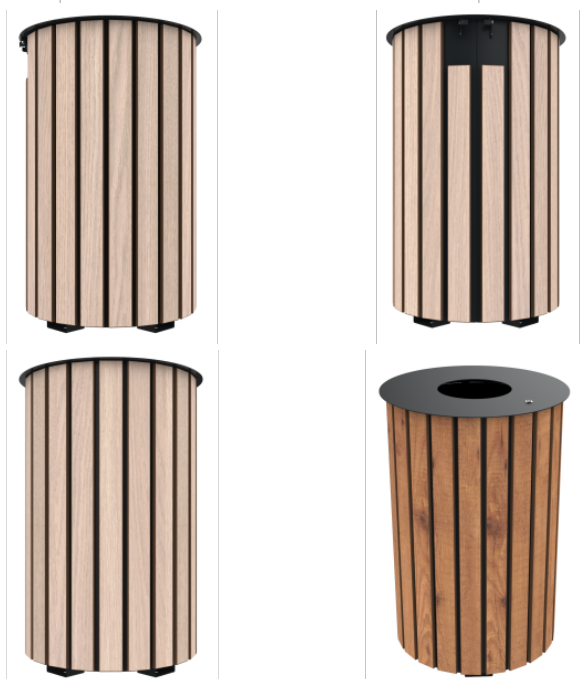

FABRICATION

DELAIS

Environ 4 à 5 semaines - A confirmer lors de la commande

L'ensemble des informations présentes sur ce document sont susceptibles d'être modifiées à tout moment et sans préavis. Elles sont fournies à titre purement informatif et n'ont aucun caractère contractuel.